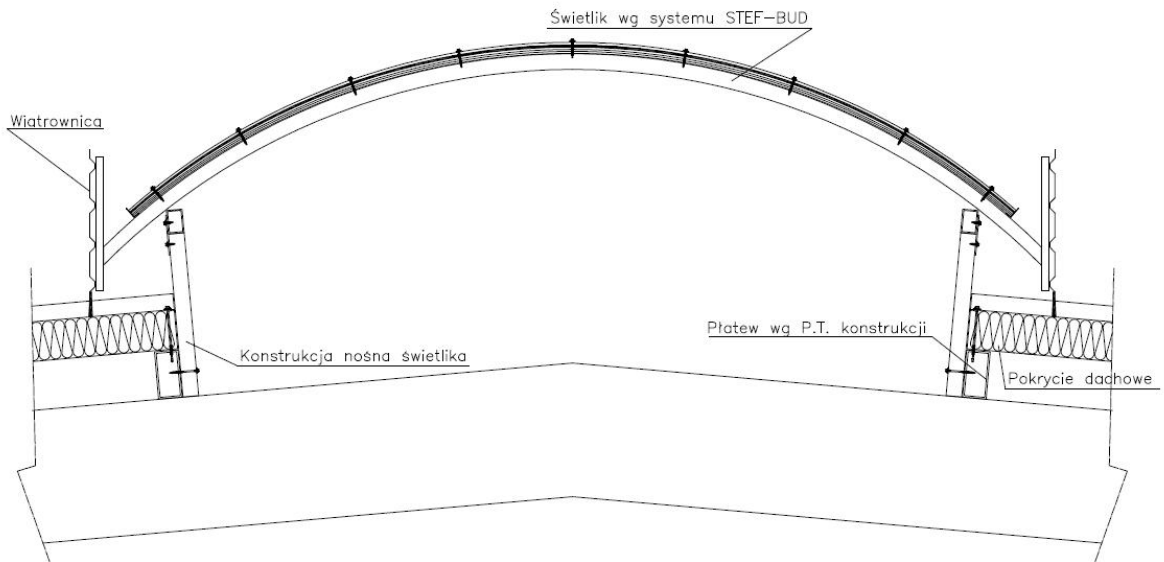

STEF-BUD
światliki i zadaszenia

ŚWIETLIK PŁASKI

Nr rys.

7

STEF-BUD
świetliki i zadaszenia

ŚWIETLIK OBOROWY KOMINOWY
detal połączenia z pokryciem dachowym
detal otworu wentylacyjnego

Nr rys.
6

DETAL "A"

DETAL "B"

STEF-BUD
światliki i zadaszenia

ŚWIETLIK ŁUKOWY OBOROWY
detal połączenia z pokryciem dachowym

Nr rys.

4

STEF-BUD
świetliki i zadaszenia

ŚWIETLIK ŁUKOWY OBOROWY

Nr rys.
3