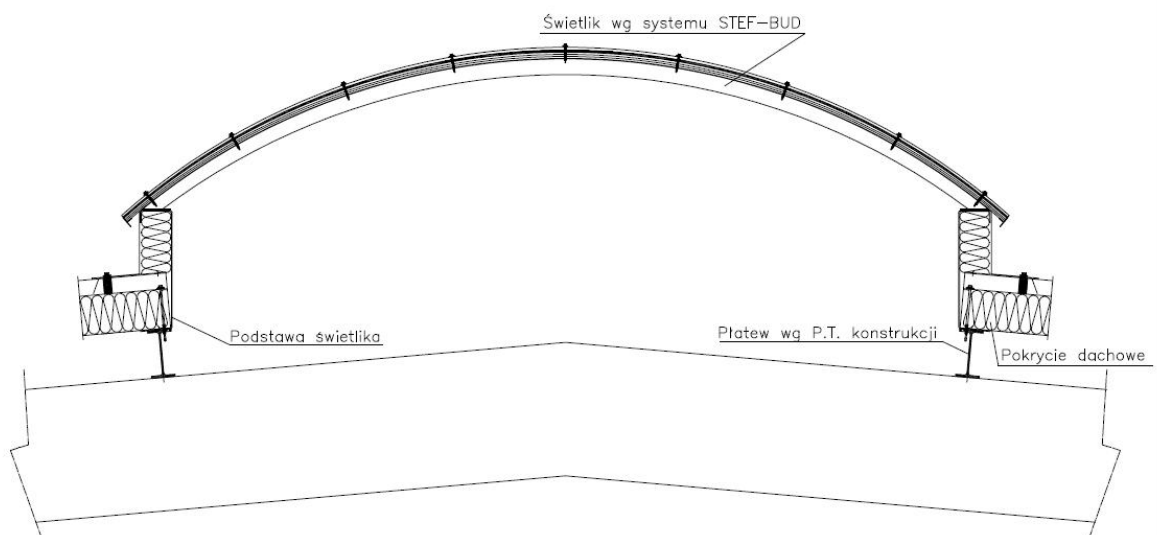

STEF-BUD
świetliki i zadaszenia

ŚWIETLIK ŁUKOWY

Nr rys.
1