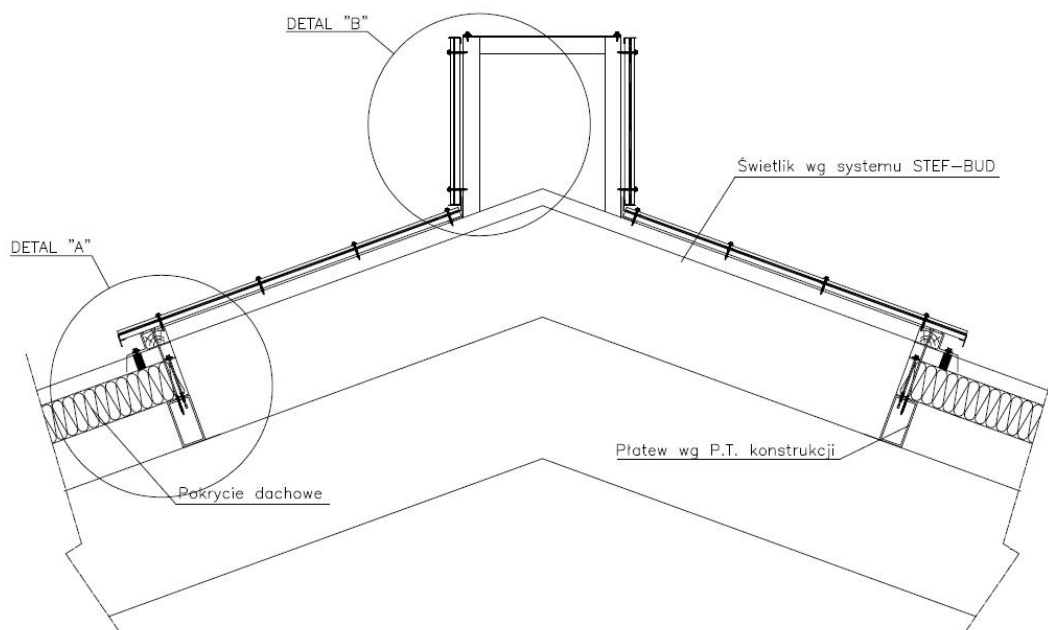

STEF-BUD
światliki i zadaszenia

ŚWIETLIK PŁASKI
detal połączenia z pokryciem dachowym

Nr rys.

8

STEF-BUD
światliki i zadaszenia

ŚWIETLIK OBOROWY – KOMINOWY

Nr rys.

5

STEF-BUD
światliki i zadaszenia

ŚWIETLIK PŁASKI

Nr rys.

7

STEF-BUD
świetliki i zadaszenia

ŚWIETLIK OBOROWY KOMINOWY
detal połączenia z pokryciem dachowym
detal otworu wentylacyjnego

Nr rys.
6

DETAL "A"

DETAL "B"

STEF-BUD
światliki i zadaszenia

ŚWIETLIK ŁUKOWY OBOROWY
detal połączenia z pokryciem dachowym

Nr rys.

4

STEF-BUD
świetliki i zadaszenia

ŚWIETLIK ŁUKOWY OBOROWY

Nr rys.
3