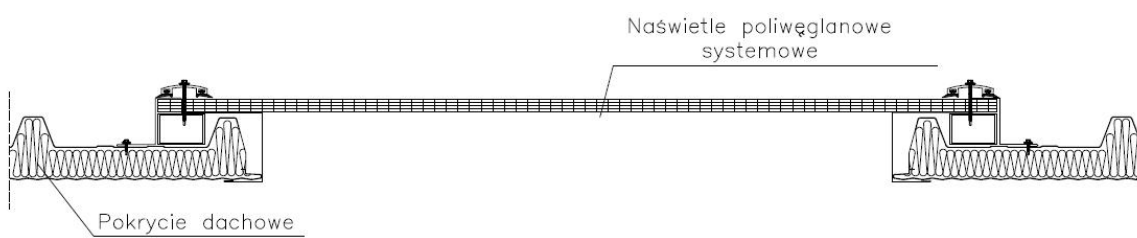

STEF-BUD
światliki i zadaszenia

ŚWIETLIK PŁASKI
detal połączenia z pokryciem dachowym

Nr rys.

8

STEF-BUD
światliki i zadaszenia

ŚWIETLIK OBOROWY – KOMINOWY

Nr rys.

5

STEF-BUD
światliki i zadaszenia

ŚWIETLIK PŁASKI

Nr rys.

7

STEF-BUD
świetliki i zadaszenia

ŚWIETLIK OBOROWY KOMINOWY
detal połączenia z pokryciem dachowym
detal otworu wentylacyjnego

Nr rys.
6

DETAL "A"

DETAL "B"

STEF-BUD
światliki i zadaszenia

ŚWIETLIK ŁUKOWY OBOROWY
detal połączenia z pokryciem dachowym

Nr rys.

4

STEF-BUD
świetliki i zadaszenia

ŚWIETLIK ŁUKOWY OBOROWY

Nr rys.
3