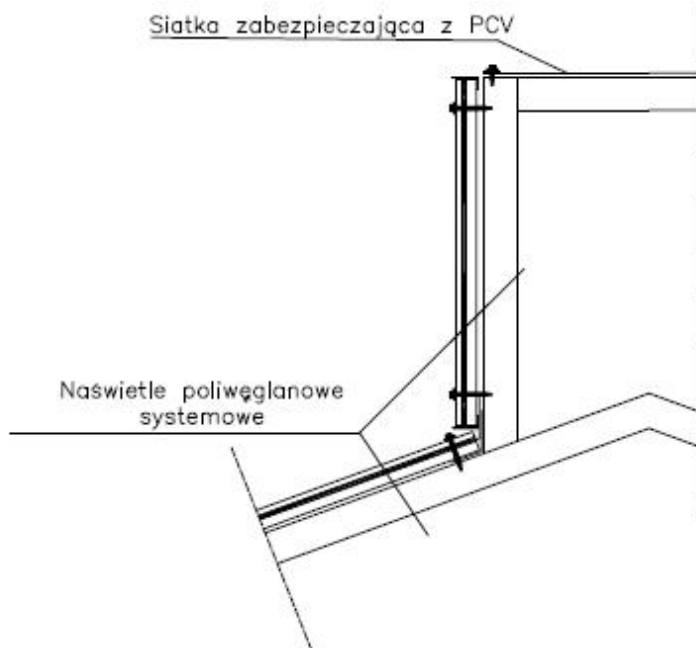

STEF-BUD
światliki i zadaszenia

ŚWIETLIK PŁASKI
detal połączenia z pokryciem dachowym

Nr rys.

8

STEF-BUD
światliki i zadaszenia

ŚWIETLIK OBOROWY – KOMINOWY

Nr rys.

5

STEF-BUD
światliki i zadaszenia

ŚWIETLIK PŁASKI

Nr rys.

7

STEF-BUD
świetliki i zadaszenia

ŚWIETLIK OBOROWY KOMINOWY
detal połączenia z pokryciem dachowym
detal otworu wentylacyjnego

Nr rys.
6

DETAL "A"

DETAL "B"

STEF-BUD
światliki i zadaszenia

ŚWIETLIK ŁUKOWY OBOROWY
detal połączenia z pokryciem dachowym

Nr rys.

4

STEF-BUD
świetliki i zadaszenia

ŚWIETLIK ŁUKOWY OBOROWY

Nr rys.
3