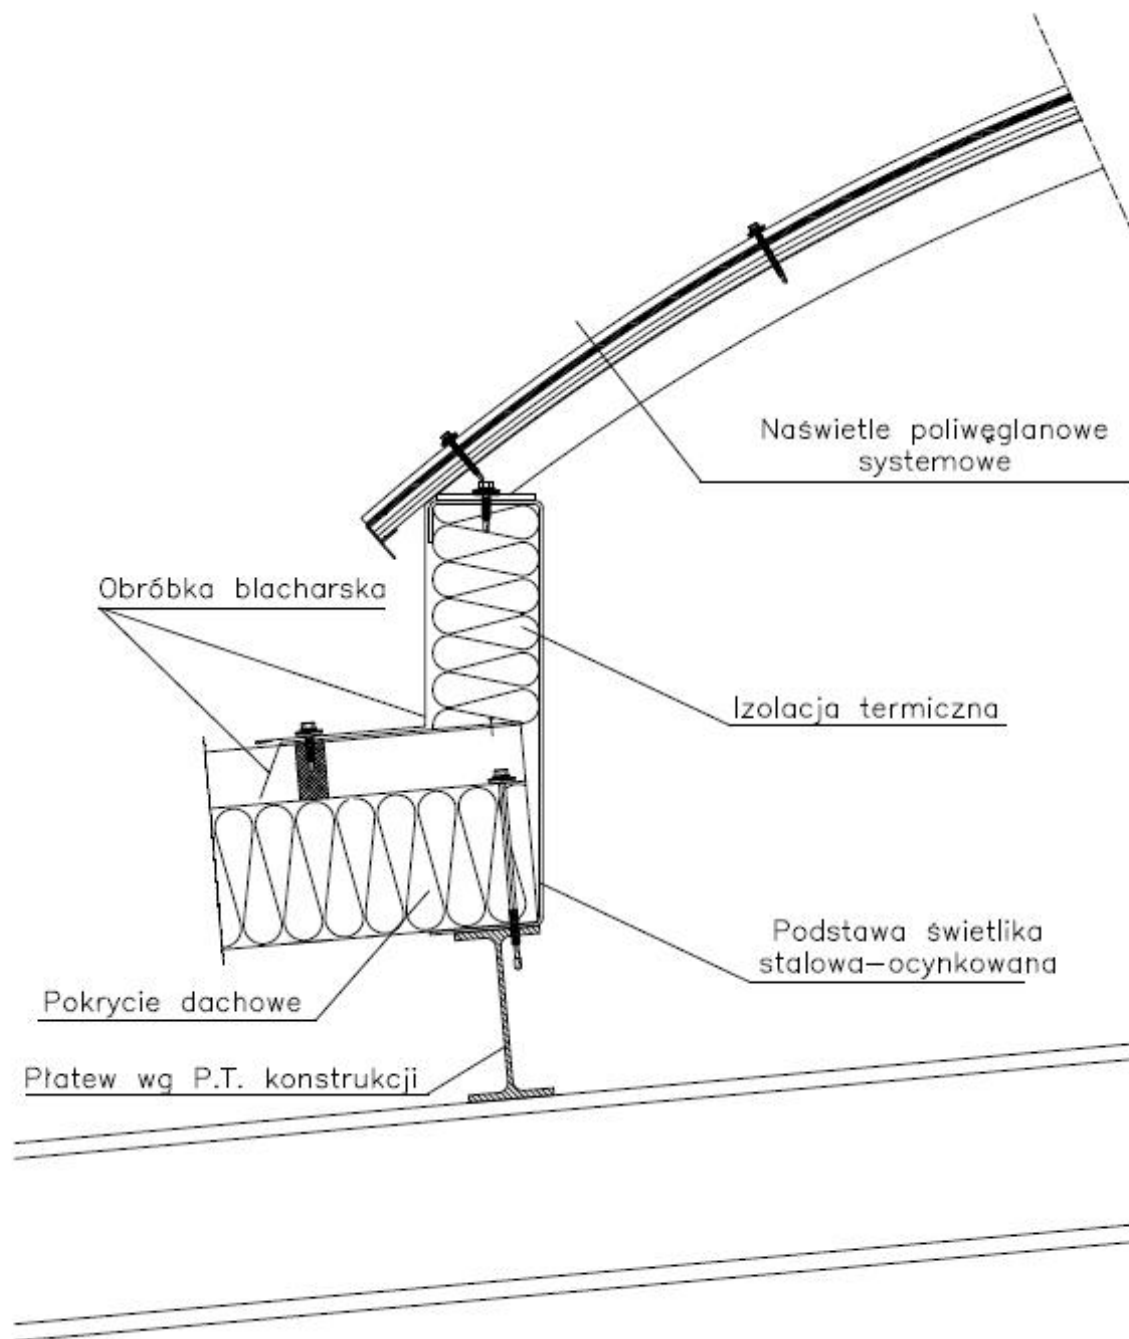

STEF-BUD
światliki i zadaszenia

ŚWIETLIK PŁASKI
detal połączenia z pokryciem dachowym

Nr rys.

8

STEF-BUD
światliki i zadaszenia

ŚWIETLIK OBOROWY – KOMINOWY

Nr rys.

5

STEF-BUD
światliki i zadaszenia

ŚWIETLIK PŁASKI

Nr rys.

7

STEF-BUD
świetliki i zadaszenia

ŚWIETLIK OBOROWY KOMINOWY
detal połączenia z pokryciem dachowym
detal otworu wentylacyjnego

Nr rys.
6

DETAL "A"

DETAL "B"

STEF-BUD
światliki i zadaszenia

ŚWIETLIK ŁUKOWY OBOROWY
detal połączenia z pokryciem dachowym

Nr rys.

4

STEF-BUD
świetliki i zadaszenia

ŚWIETLIK ŁUKOWY OBOROWY

Nr rys.
3

STEF-BUD
świetliki i zadaszenia

ŚWIETLIK ŁUKOWY

Nr rys.
1

STEF-BUD
światłiki i zadaszenia

NAŚWIETLE SYSTEMOWE STEF-BUD
detal mocowania płyt poliwęglanowych

Nr rys.

9