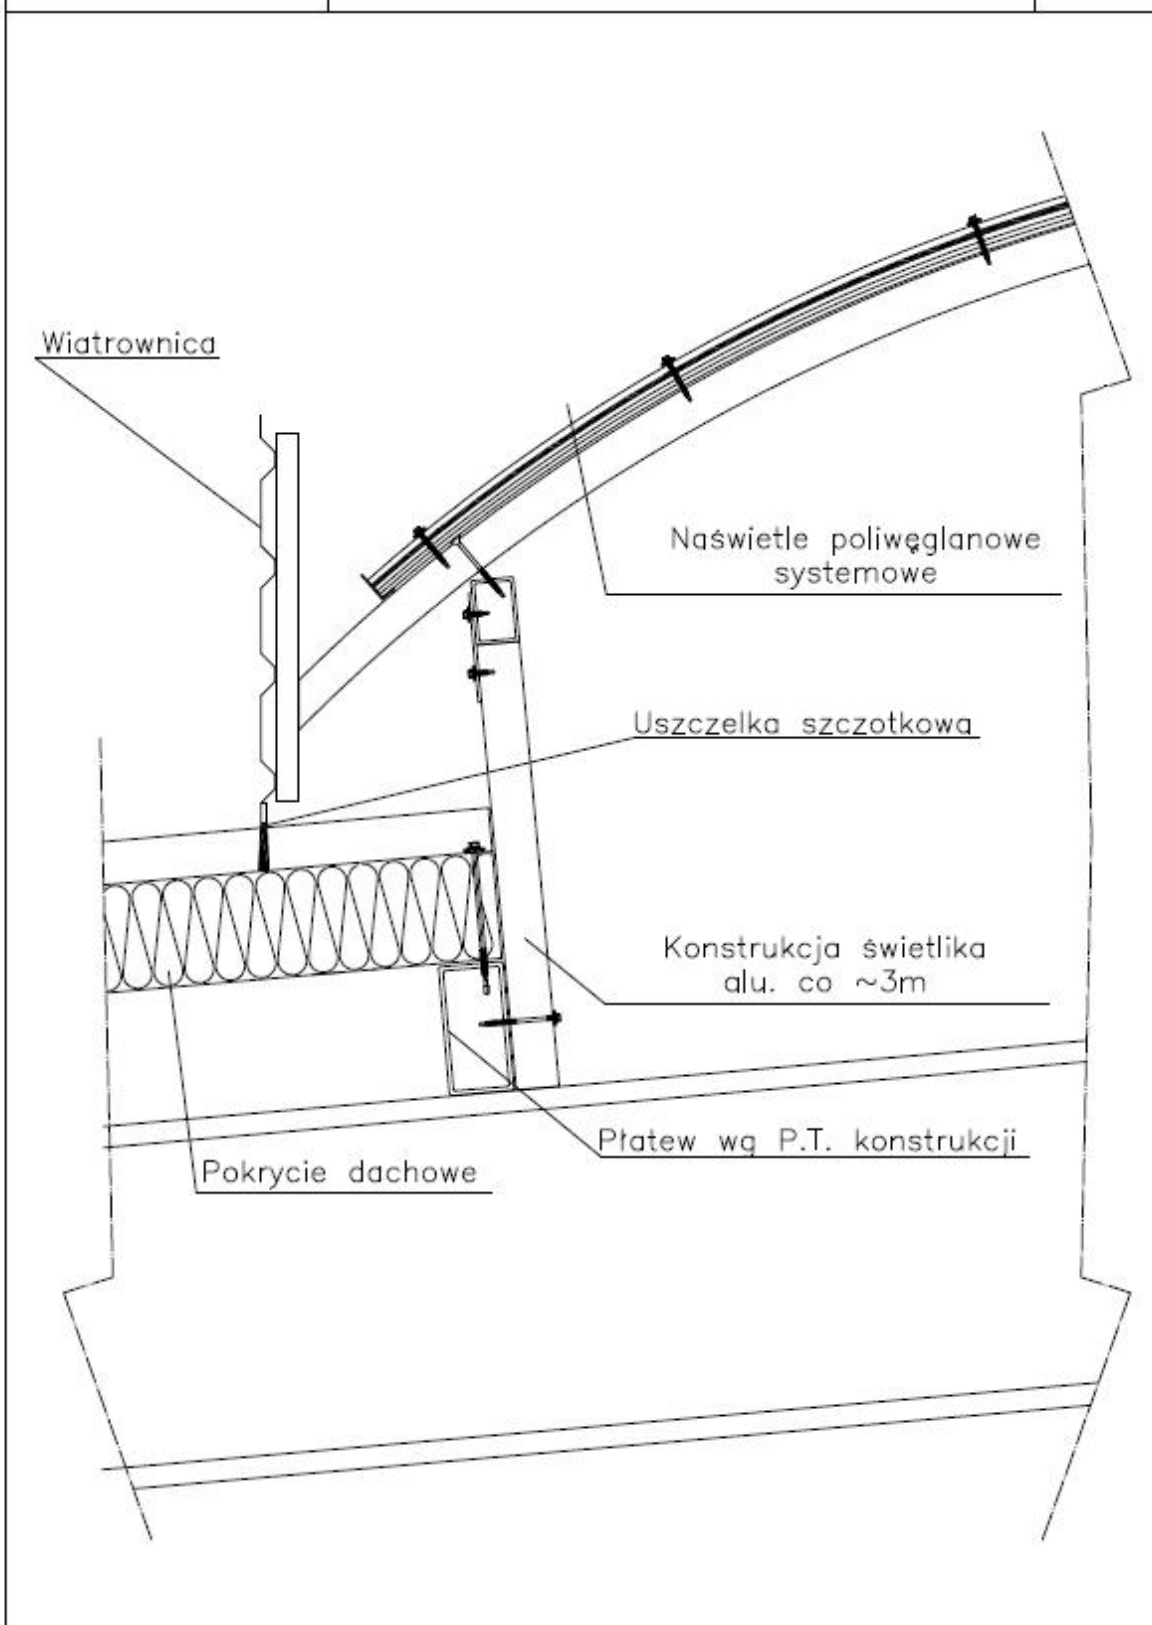

STEF-BUD
światliki i zadaszenia

ŚWIETLIK PŁASKI
detal połączenia z pokryciem dachowym

Nr rys.

8

STEF-BUD
światliki i zadaszenia

ŚWIETLIK OBOROWY – KOMINOWY

Nr rys.

5

STEF-BUD
światliki i zadaszenia

ŚWIETLIK PŁASKI

Nr rys.

7

STEF-BUD
świetliki i zadaszenia

ŚWIETLIK OBOROWY KOMINOWY
detal połączenia z pokryciem dachowym
detal otworu wentylacyjnego

Nr rys.
6

DETAL "A"

DETAL "B"

STEF-BUD
światliki i zadaszenia

ŚWIETLIK ŁUKOWY OBOROWY
detal połączenia z pokryciem dachowym

Nr rys.

4

STEF-BUD
świetliki i zadaszenia

ŚWIETLIK ŁUKOWY OBOROWY

Nr rys.
3