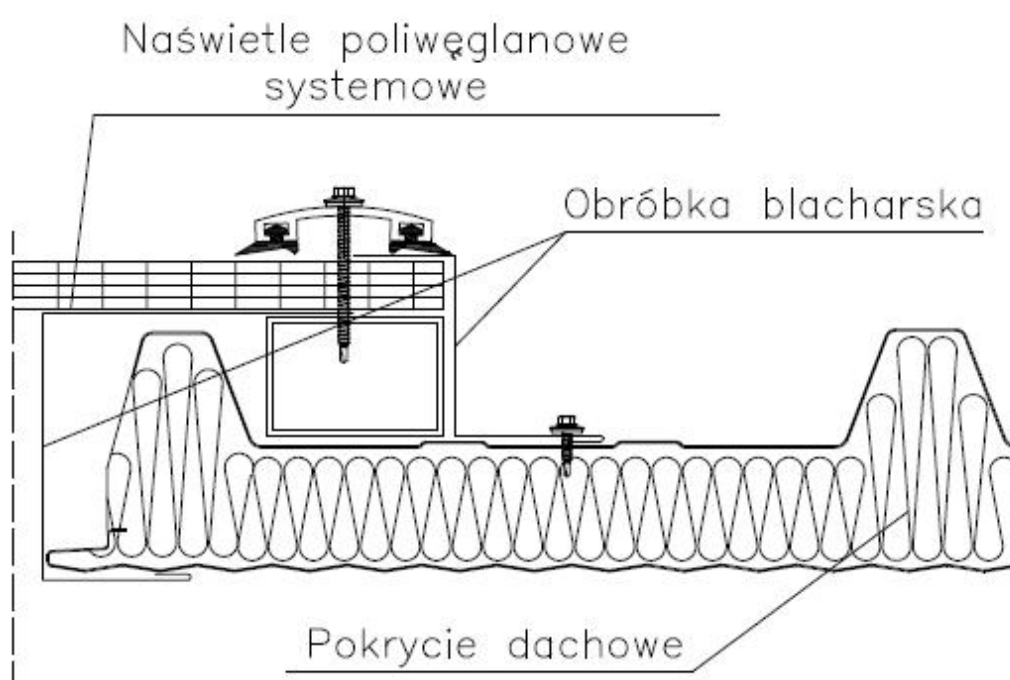

STEF-BUD
światliki i zadaszenia

ŚWIETLIK PŁASKI
detal połączenia z pokryciem dachowym

Nr rys.

8

STEF-BUD
światliki i zadaszenia

ŚWIETLIK OBOROWY – KOMINOWY

Nr rys.

5

STEF-BUD
światliki i zadaszenia

ŚWIETLIK PŁASKI

Nr rys.

7

STEF-BUD
świetliki i zadaszenia

ŚWIETLIK OBOROWY KOMINOWY
detal połączenia z pokryciem dachowym
detal otworu wentylacyjnego

Nr rys.
6

DETAL "A"