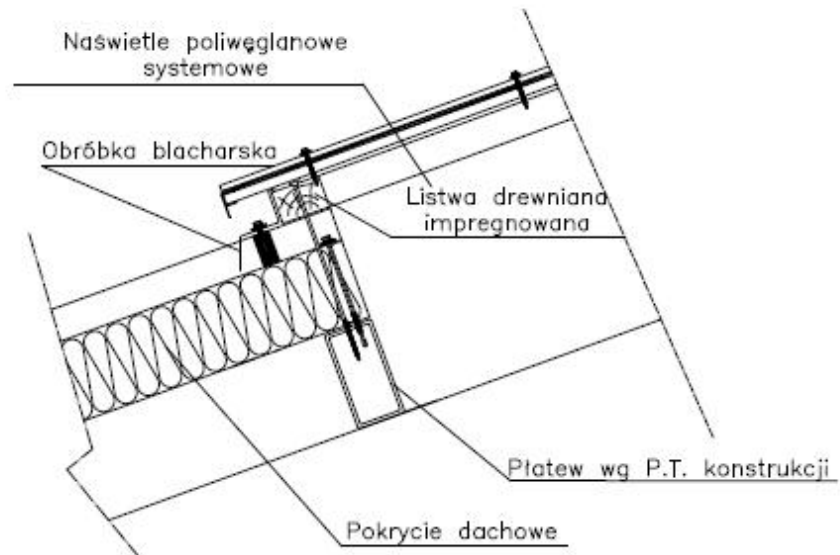

STEF-BUD
światliki i zadaszenia

ŚWIETLIK PŁASKI
detal połączenia z pokryciem dachowym

Nr rys.

8

STEF-BUD
światliki i zadaszenia

ŚWIETLIK OBOROWY – KOMINOWY

Nr rys.

5

STEF-BUD
światliki i zadaszenia

ŚWIETLIK PŁASKI

Nr rys.

7

STEF-BUD
świetliki i zadaszenia

ŚWIETLIK OBOROWY KOMINOWY
detal połączenia z pokryciem dachowym
detal otworu wentylacyjnego

Nr rys.
6

DETAL "A"

DETAL "B"

STEF-BUD
światliki i zadaszenia

ŚWIETLIK ŁUKOWY OBOROWY
detal połączenia z pokryciem dachowym

Nr rys.

4

STEF-BUD
świetliki i zadaszenia

ŚWIETLIK ŁUKOWY OBOROWY

Nr rys.
3